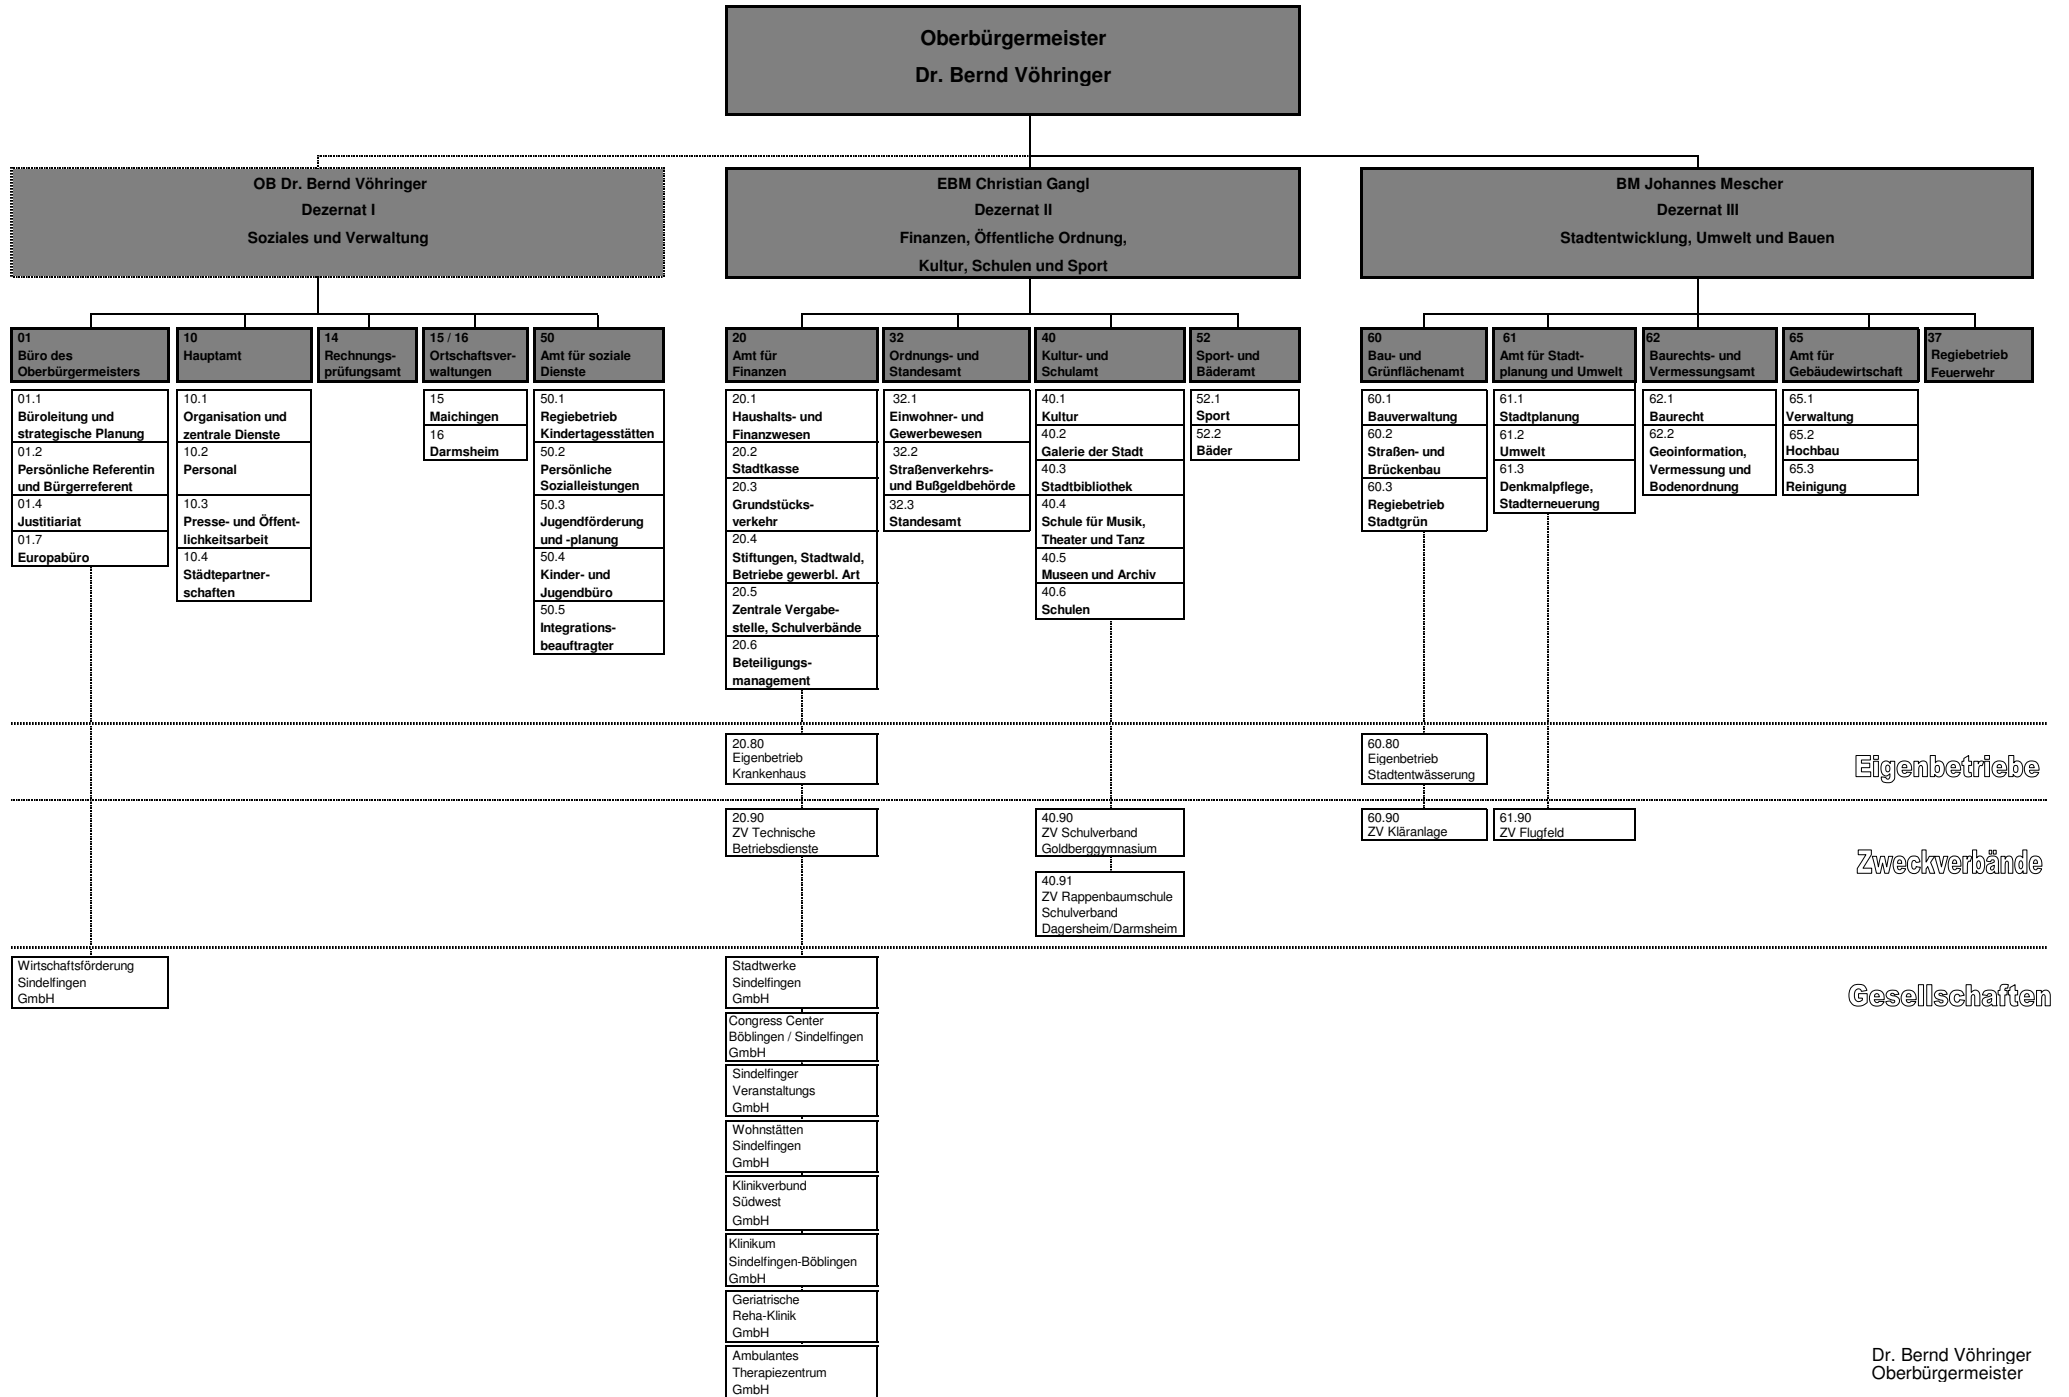

Aufbau der Stadtverwaltung Sindelfingen

Stand: 01.01.2012

Eigenbetriebe

Zweckverbände

Gesellschaften

Dr. Bernd Vöhringer
Oberbürgermeister