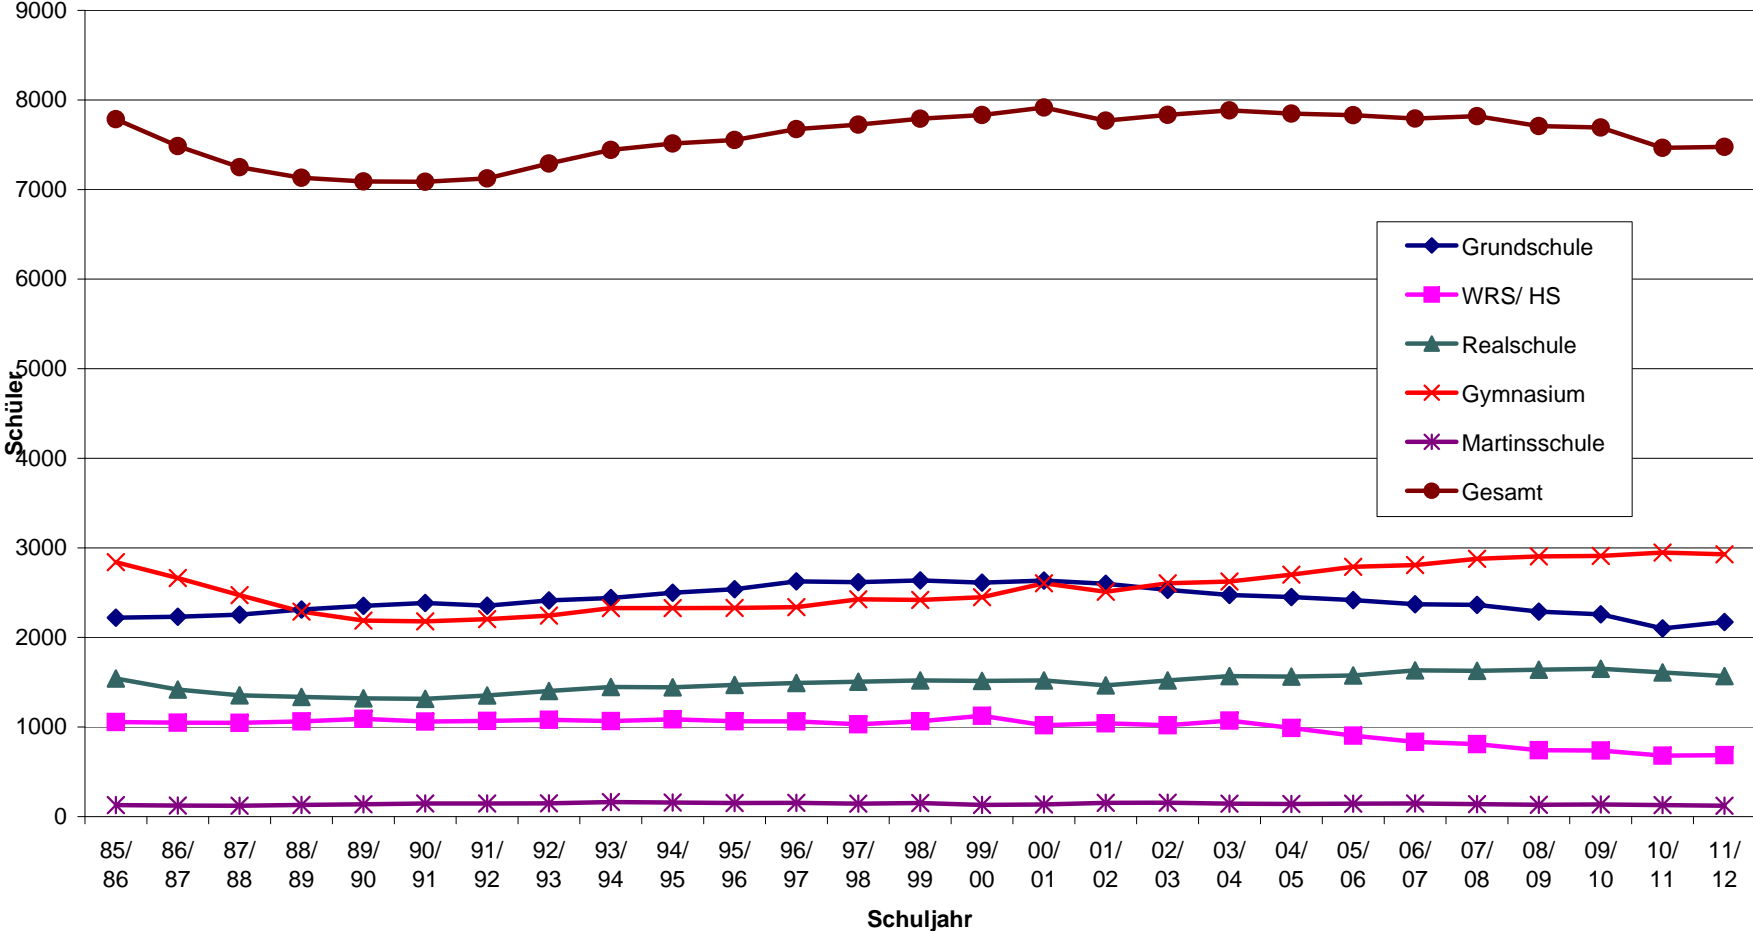

Dr. Bernd Vöhringer
Oberbürgermeister

Schülerentwicklung 1985 - 2012

1.2. Zusammenstellung der Schüler und Klassenzahlen

1.2.1. Anteil Sindelfinger / Auswärtige in Zahlen / Prozent

Grund- und Haupt- und Werkrealschulen

	Schüler		Sindelfinger		Auswärtige		Klassen	
	11/12	10/11	Zahl	%	Zahl	%	11/12	10/11
GWRS Eichholz	354	331	332	93,8%	22	6,2%	20	18
GS Sommerhofen	376	372	375	99,7%	1	0,3%	18	20
GS Kloostergarten	235	232	229	97,4%	6	2,6%	11	10
GS Gartenstraße	196	207	195	99,5%	1	0,5%	11	12
GS Königsknoll	240	248	239	99,6%	1	0,4%	12	14
GWRS Goldberg	506	465	498	98,4%	8	1,6%	23	23
GS Hinterweil	217	231	217	100,0%	0	0,0%	11	11
GS Darmsheim	132	137	128	97,0%	4	3,0%	8	8
GWRS Maichinger	548	552	547	99,8%	1	0,2%	25	26
HS Kloostergarten	54	142	53	98,1%	1	1,9%	3	8
Summe	2.858	2.917	2.813	98,4%	45	1,6%	142	150
<u>Realschulen</u>	Schüler		Sindelfinger		Auswärtige		Klassen	
	11/12	10/11	Zahl	%	Zahl	%	11/12	10/11
RS Hinterweil	588	588	398	68%	190	32%	21	21
RS Goldberg	535	559	341	64%	194	36%	20	20
RS Eschenried	446	462	422	95%	24	5%	19	18
Summe	1.569	1.609	1.161	74%	408	26%	60	59
<u>Gymnasien</u>	Schüler		Sindelfinger		Auswärtige		Klassen	
	11/12	10/11	Zahl	%	Zahl	%	11/12	10/11
Goldberg	718	761	324	45%	394	55%	31	32
Pfarrwiesen	523	546	482	92%	41	8%	22	23
Stiftsgymn.	820	794	485	59%	335	41%	33	32
Unterrieden	867	847	597	69%	270	31%	36	35
Summe	2.928	2.948	1.888	64%	1.040	36%	122	122
<u>Förderschule</u>								
Martinsschule	121	128	104	86%	17	14%	11	11
<u>Gesamtsumme</u>	7.476	7.602	5.966	79,8%	1.510	20,2%	335	342

Grundschulförderklassen:

	Schüler						Klassen	
	11/12	10/11					11/12	10/11
Sommerhofen	12	29					1	2
Königsknoll	23	28					2	2
Summe	35	57					3	4