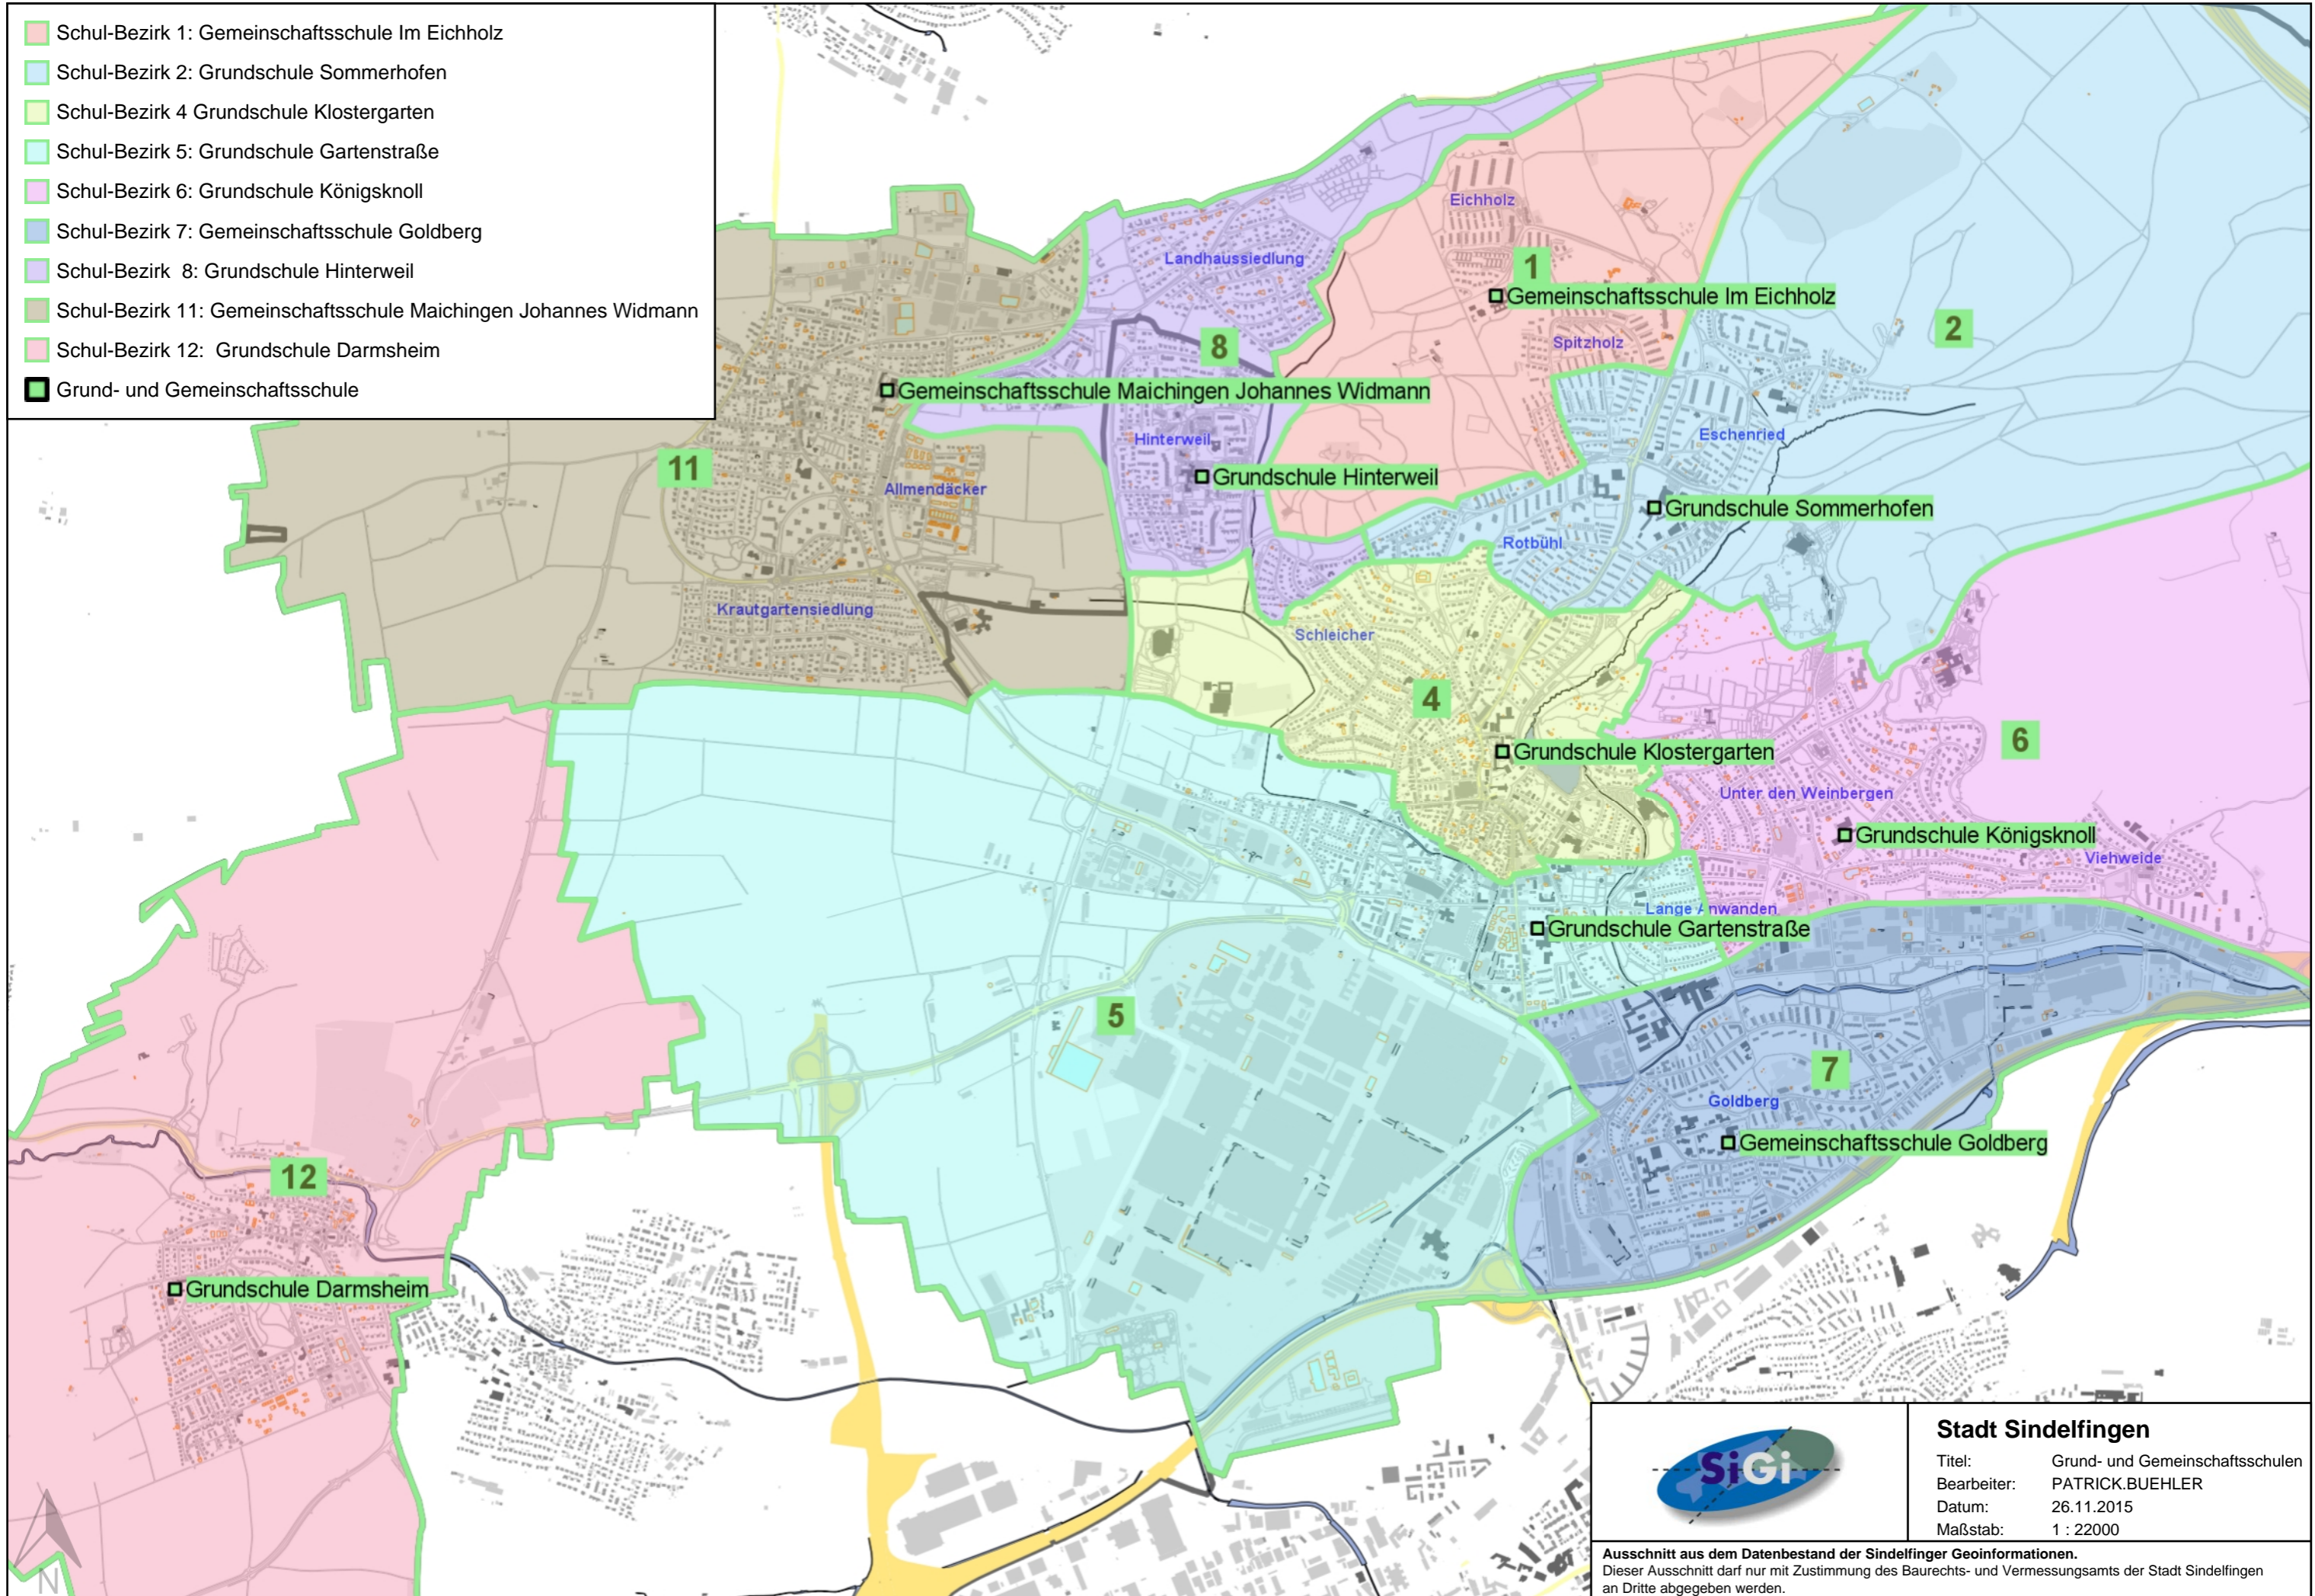

- Schul-Bezirk 1: Gemeinschaftsschule Im Eichholz
- Schul-Bezirk 2: Grundschule Sommerhofen
- Schul-Bezirk 4 Grundschule Klostergarten
- Schul-Bezirk 5: Grundschule Gartenstraße
- Schul-Bezirk 6: Grundschule Königsknoll
- Schul-Bezirk 7: Gemeinschaftsschule Goldberg
- Schul-Bezirk 8: Grundschule Hinterweil
- Schul-Bezirk 11: Gemeinschaftsschule Maichingen Johannes Widmann
- Schul-Bezirk 12: Grundschule Darmsheim
- Grund- und Gemeinschaftsschule

Stadt Sindelfingen
 Titel: Grund- und Gemeinschaftsschulen
 Bearbeiter: PATRICK.BUEHLER
 Datum: 26.11.2015
 Maßstab: 1 : 22000

Ausschnitt aus dem Datenbestand der Sindelfinger Geoinformationen.
 Dieser Ausschnitt darf nur mit Zustimmung des Baurechts- und Vermessungsamts der Stadt Sindelfingen an Dritte abgegeben werden.