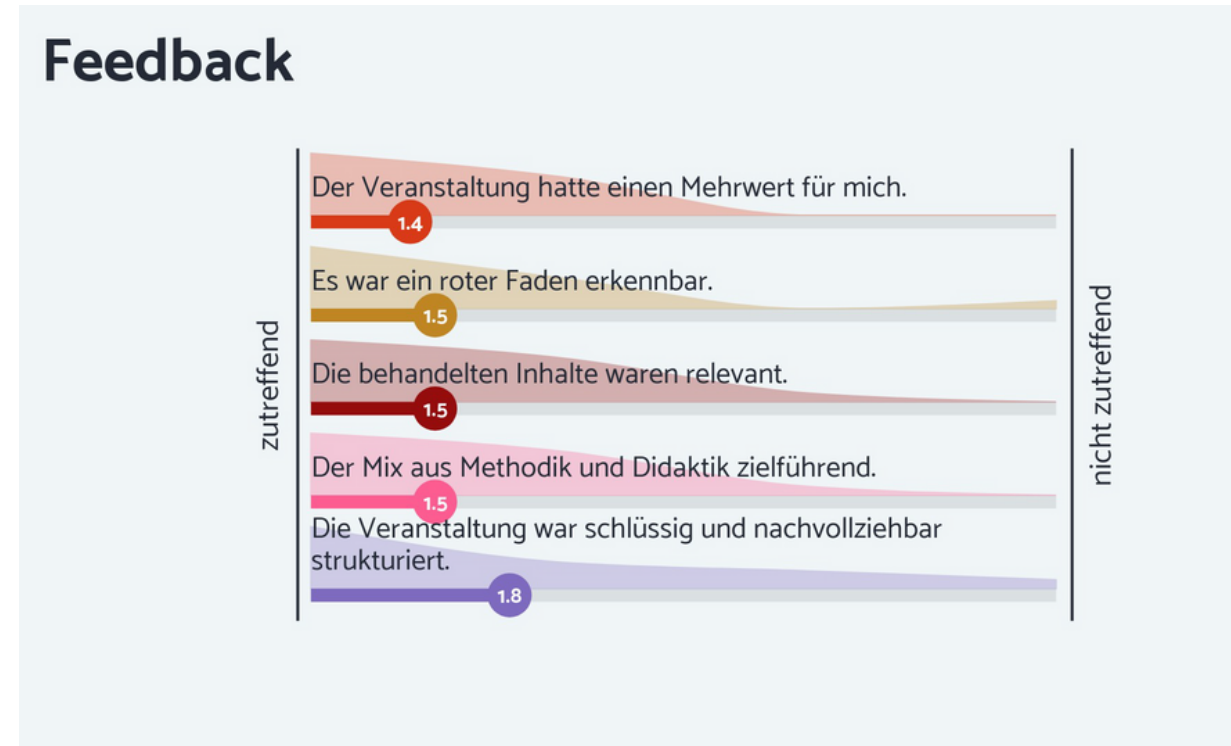

Handlungsfähigkeit