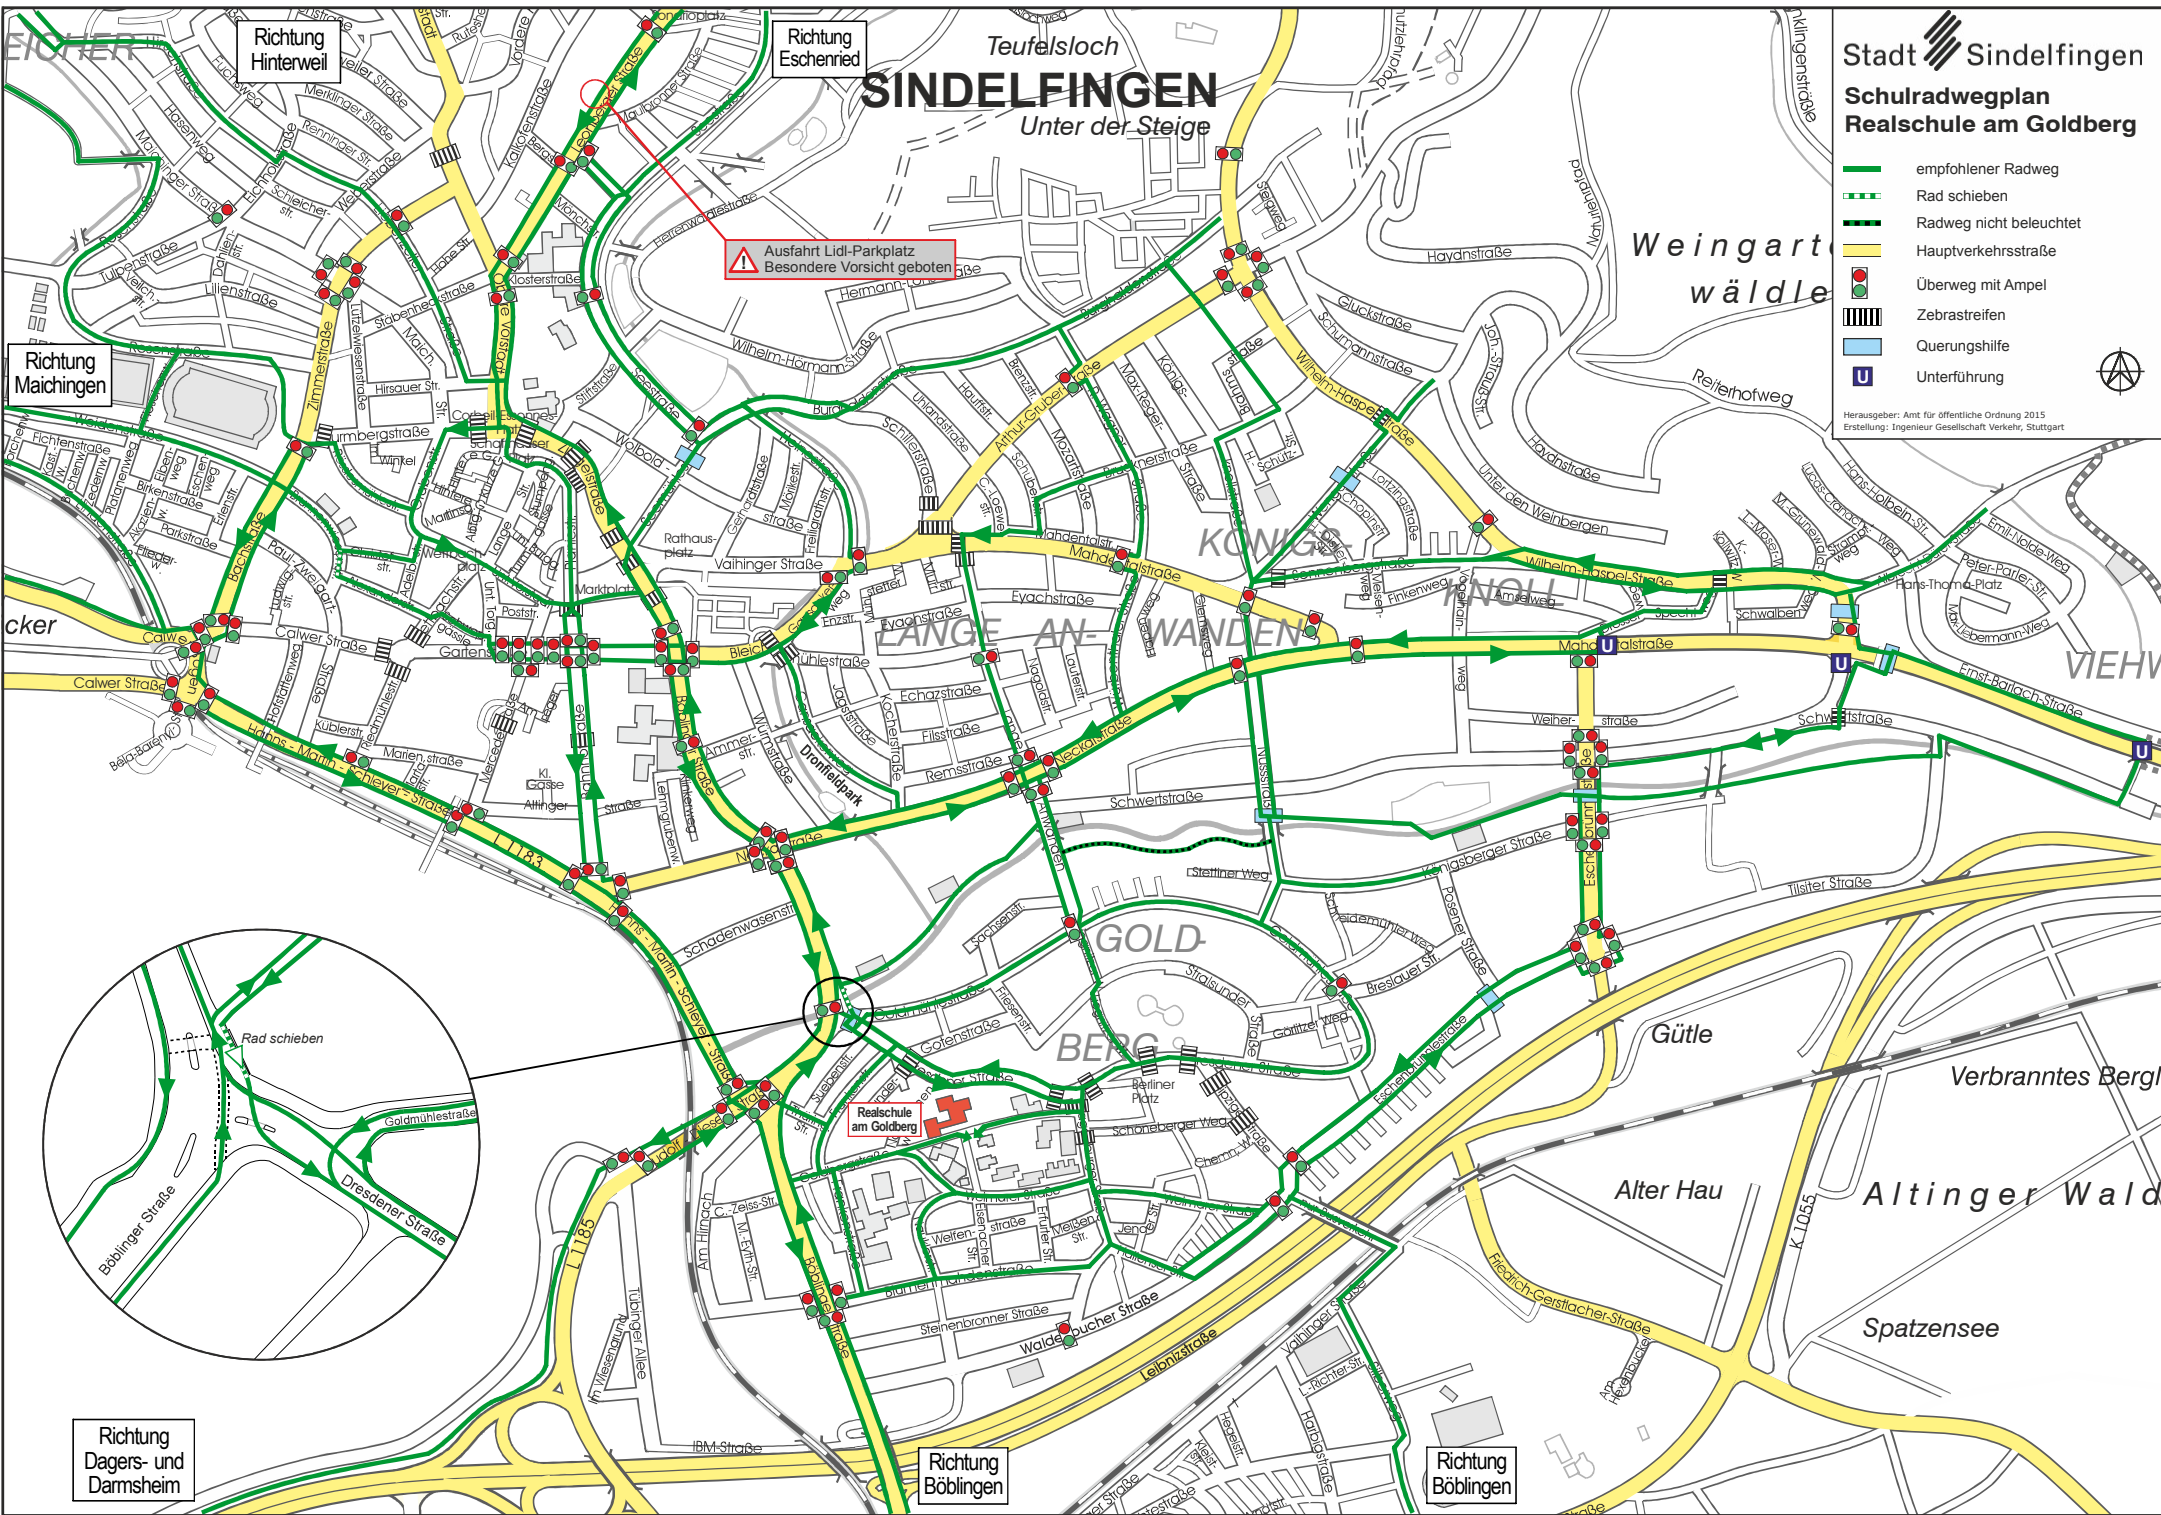

Stadt Sindelfingen
Schulradwegplan
Realschule am Goldberg

- empfohlener Radweg
- - - Rad schieben
- Radweg nicht beleuchtet
- Hauptverkehrsstraße
- ● Überweg mit Ampel
- ||||| Zebrastreifen
- Querungshilfe
- U Unterführung

Herausgeber: Amt für öffentliche Ordnung 2015
Erstellung: Ingenieur Gesellschaft Verkehr, Stuttgart

▲ Ausfahrt Lidl-Parkplatz
Besondere Vorsicht geboten

Richtung
Hinterweil

Richtung
Eschenried

Richtung
Maichingen

cker