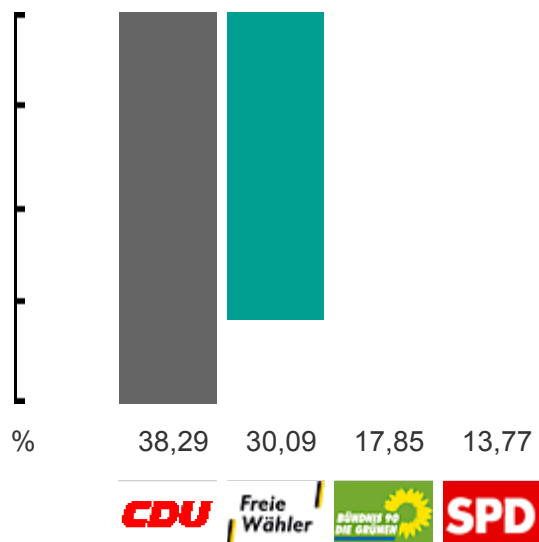

Stadt

Die Seite wurde zuletzt aktualisiert am 25.1.2019 um 9:56:37 Uhr

Seite neu laden

Sindelfingen

Endgültiges Wahlergebnis
 Ortschaftsratswahl Maichingen 2014
 Stand: 27.05.14 / 18:13

CDU: 38,29 % FWS: 30,09 % GRÜNE: 17,85 % SPD: 13,77 %

Ergebnis nach Auswertung von 10 Wahlbezirken (von insgesamt 10)

Sitzverteilung

	Wahlvorschlag	Anzahl / Sitze	
	Christlich Demokratische Union	7	
	Freie Wähler Sindelfingen	5	
	BÜNDNIS 90/DIE GRÜNEN	3	
	Sozialdemokratische Partei Deutschlands	2	

Ergebnis der Wahlvorschläge:

Prozent

38,29

	Wahlvorschlag	Wahl 2014 Stimmen	in %
	Christlich Demokratische Union	26.691	38,29
	Freie Wähler Sindelfingen	20.979	30,09
	BÜNDNIS 90/DIE GRÜNEN	12.442	17,85
	Sozialdemokratische Partei Deutschlands	9.600	13,77